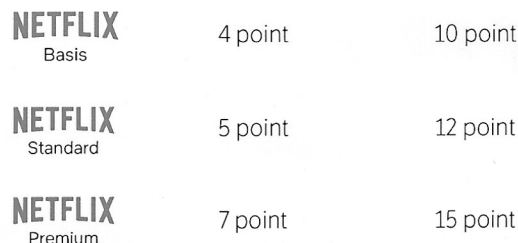

Udland

Musik

Streamingtjenester

Bland Selv fra 2 point pr. tjeneste

Bland Selv 10

Bland Selv 36

Bland Selv-pakker

Mellempakke
tv og streaming for **10** point

Fuldpakke
tv og streaming for **36** point

Prisen på en Bland Selv-pakke er den samme, som prisen på den faste Mellempakke- og Fuldpakke.

En Bland Selv-pakke kræver udstyr. Du kan vælge om du f.eks. vil bruge Apple Tv, Chromecast, YouSee Kort og kortlæser eller vælge en YouSee tv-boks, der også giver mulighed for valg af streamingtjenester.